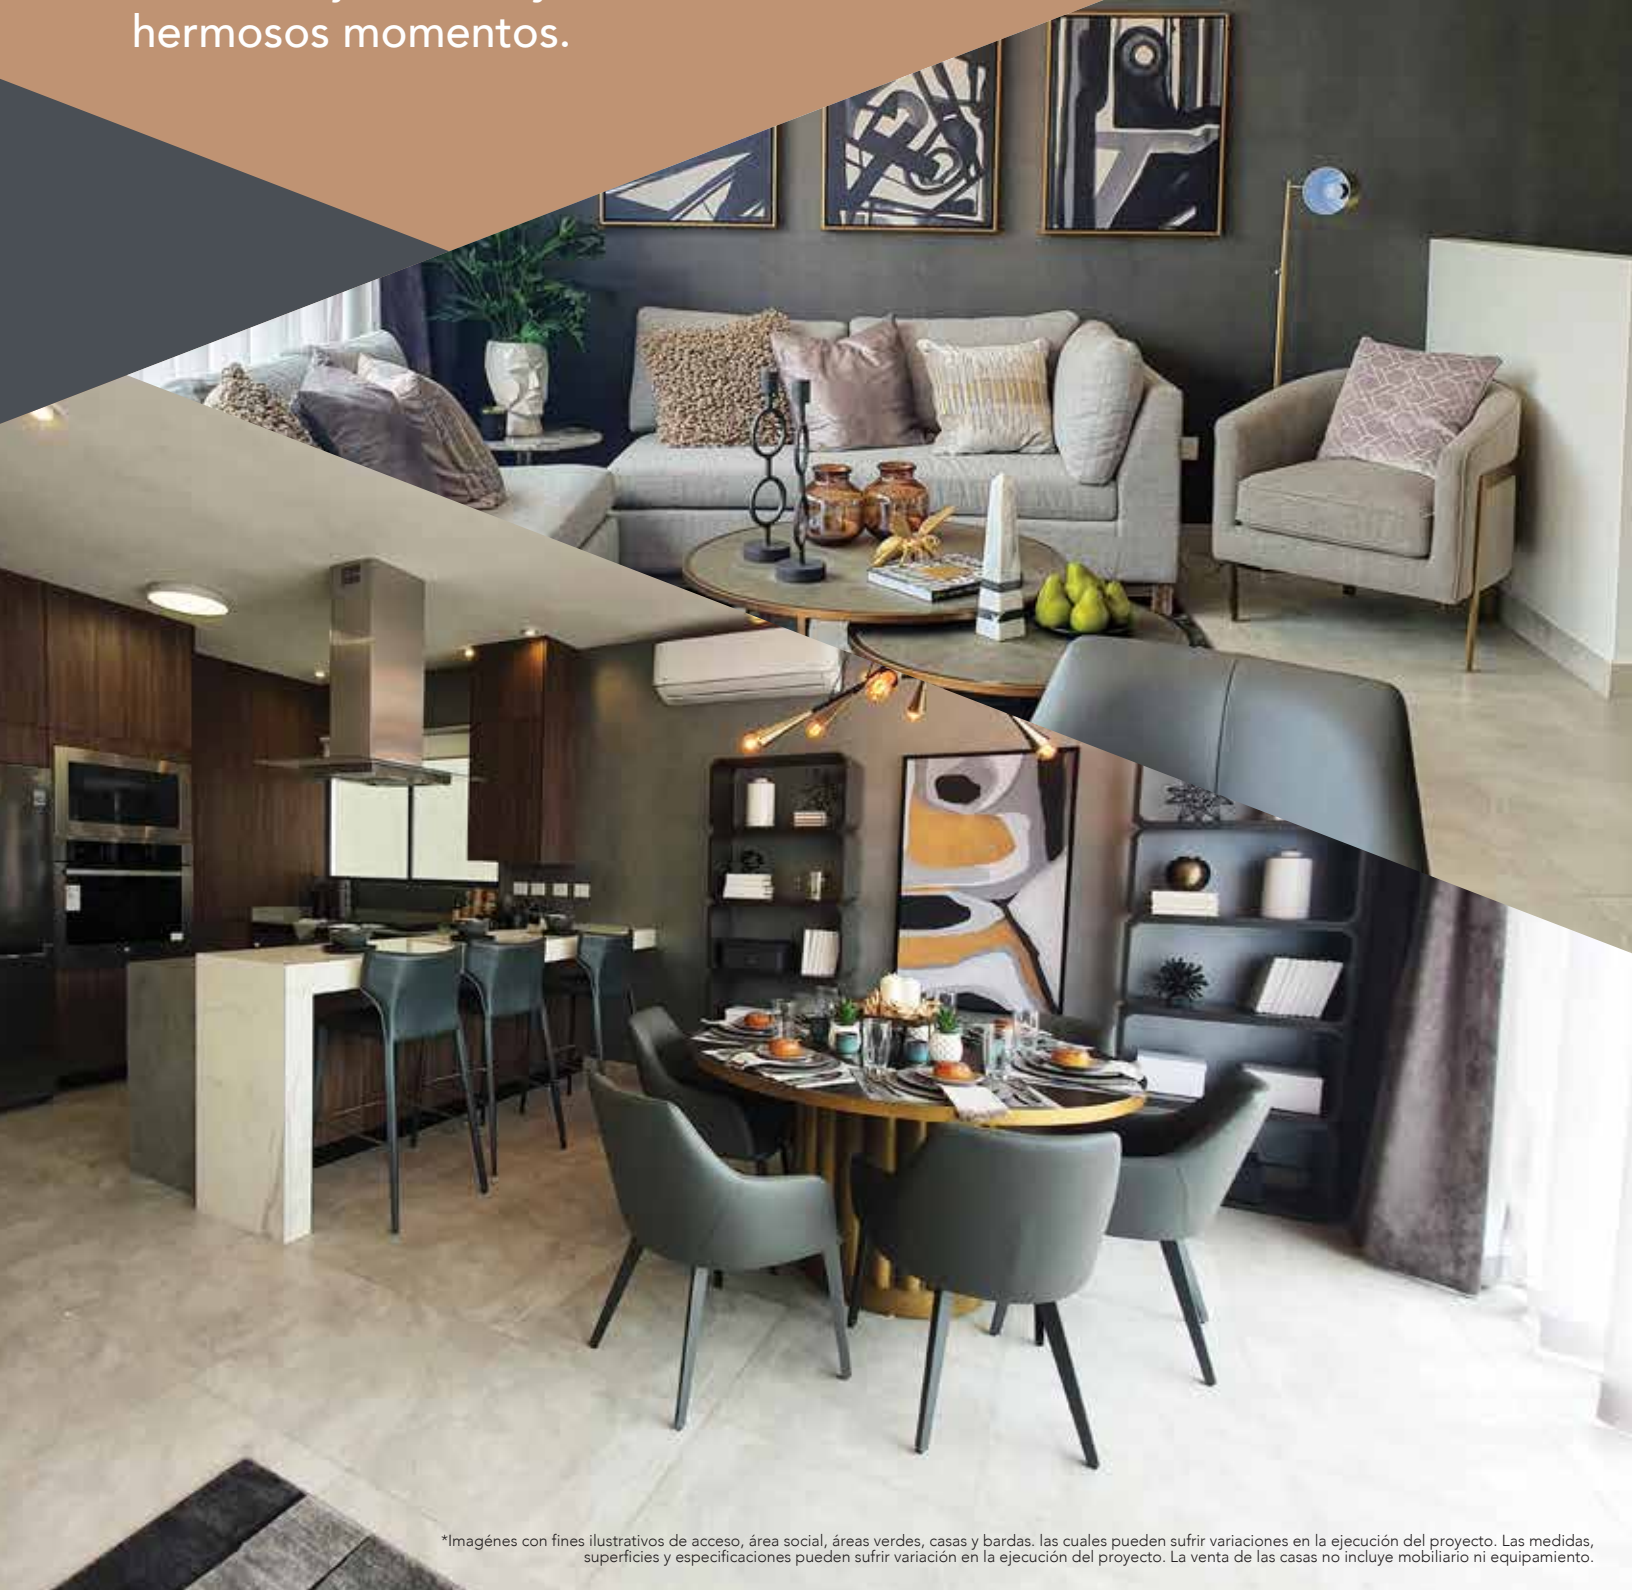

Vive un estilo de vida armonioso e integral,
en una comunidad privilegiada de sólo
119 casas de 2 y 3 niveles.

Alina es el lugar perfecto, rodeado de la naturaleza
para disfrutar de sus amenidades, su casa club
con alberca y sus parques son ideales para
convivir, ejercitarse y celebrar de
hermosos momentos.

ALINA
RESIDENCIAL

*Imágenes con fines ilustrativos de acceso, área social, áreas verdes, casas y bardas, las cuales pueden sufrir variaciones en la ejecución del proyecto. Las medidas, superficies y especificaciones pueden sufrir variación en la ejecución del proyecto. La venta de las casas no incluye mobiliario ni equipamiento.